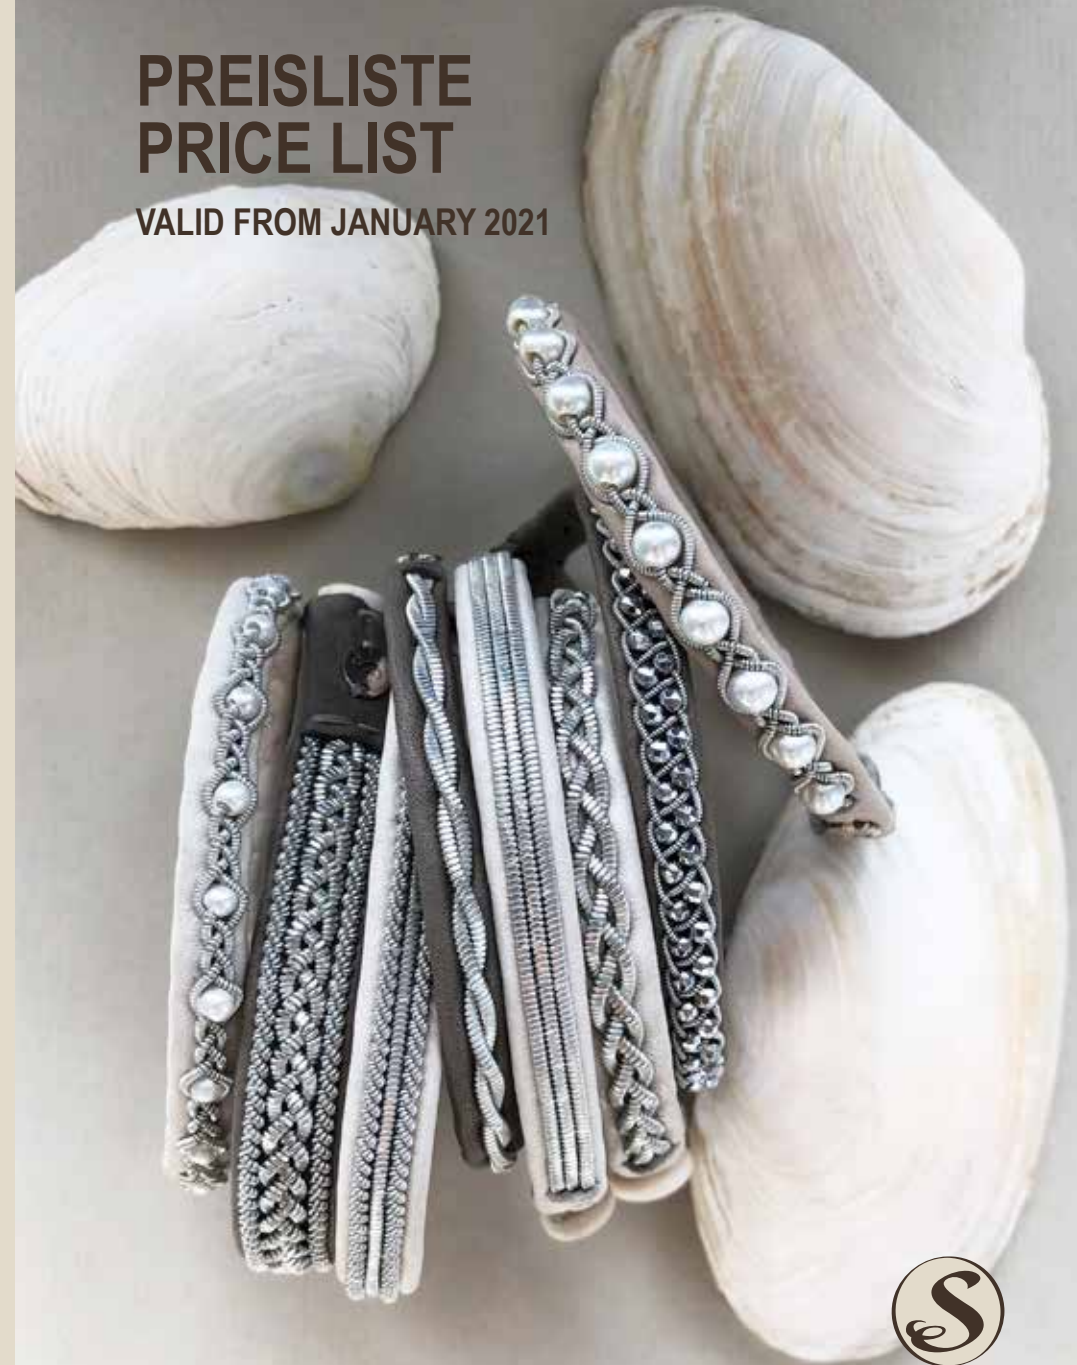

PREISLISTE PRICE LIST

VALID FROM JANUARY 2021

SAAMI CRAFTS

Moserstraße 20

70182 Stuttgart, Germany

Tel.: +49 (0)711 / 76 76 575

E-Mail: info@saami-crafts.com

www.saami-crafts.com

saami crafts

saami crafts